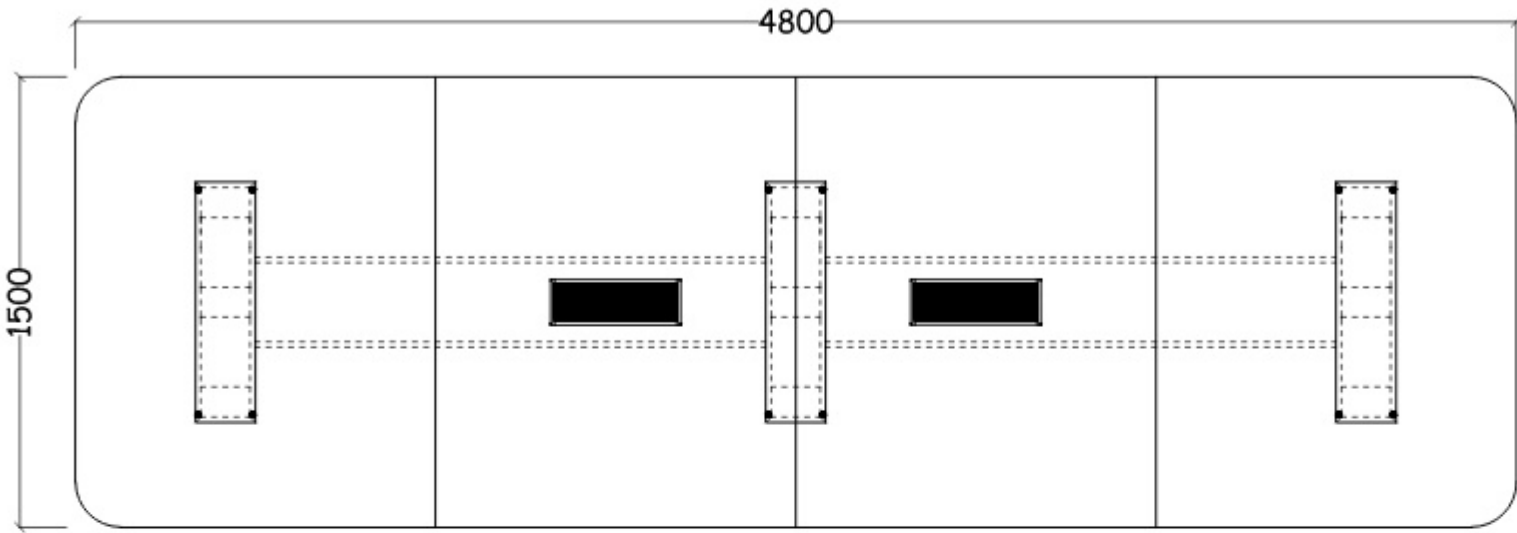

SOLANO MEETING TABLE

4800L x 1500W x 750H