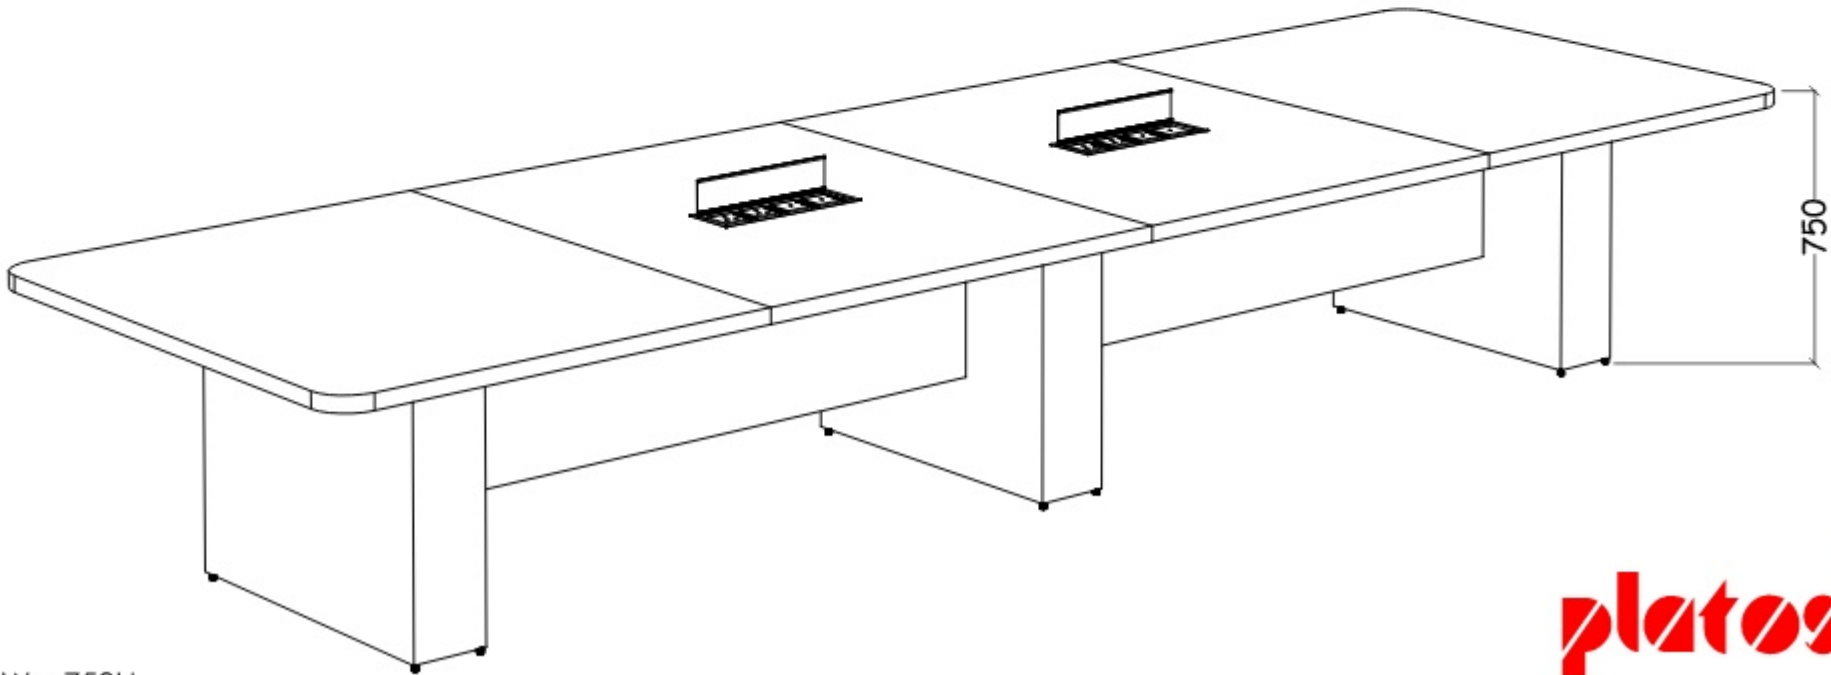

SOLANO MEETING TABLE

4800L x 1500W x 750H