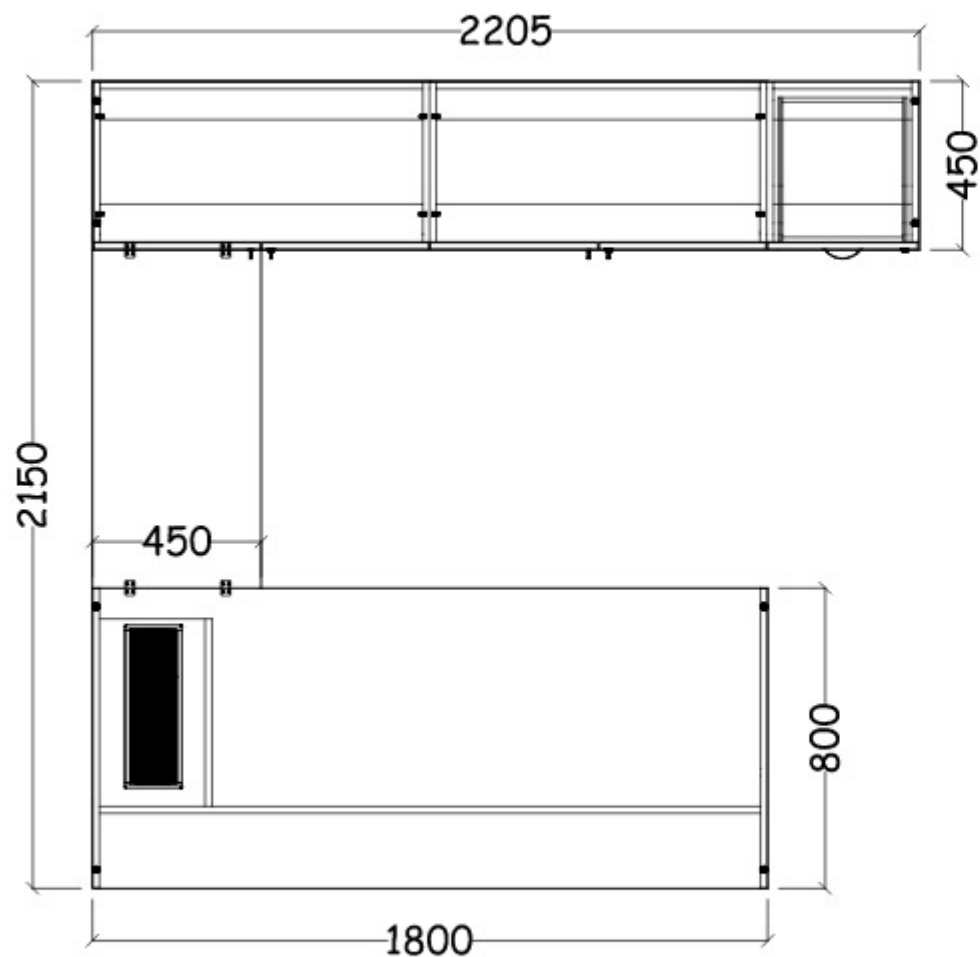

MANAGER WORKSTATION
MG-WD02

Main Table : 1800W x 800W x 750H
Side Return Top : 900L x 450W x 25T
Back Cabinet : 2205L x 450W x 750H