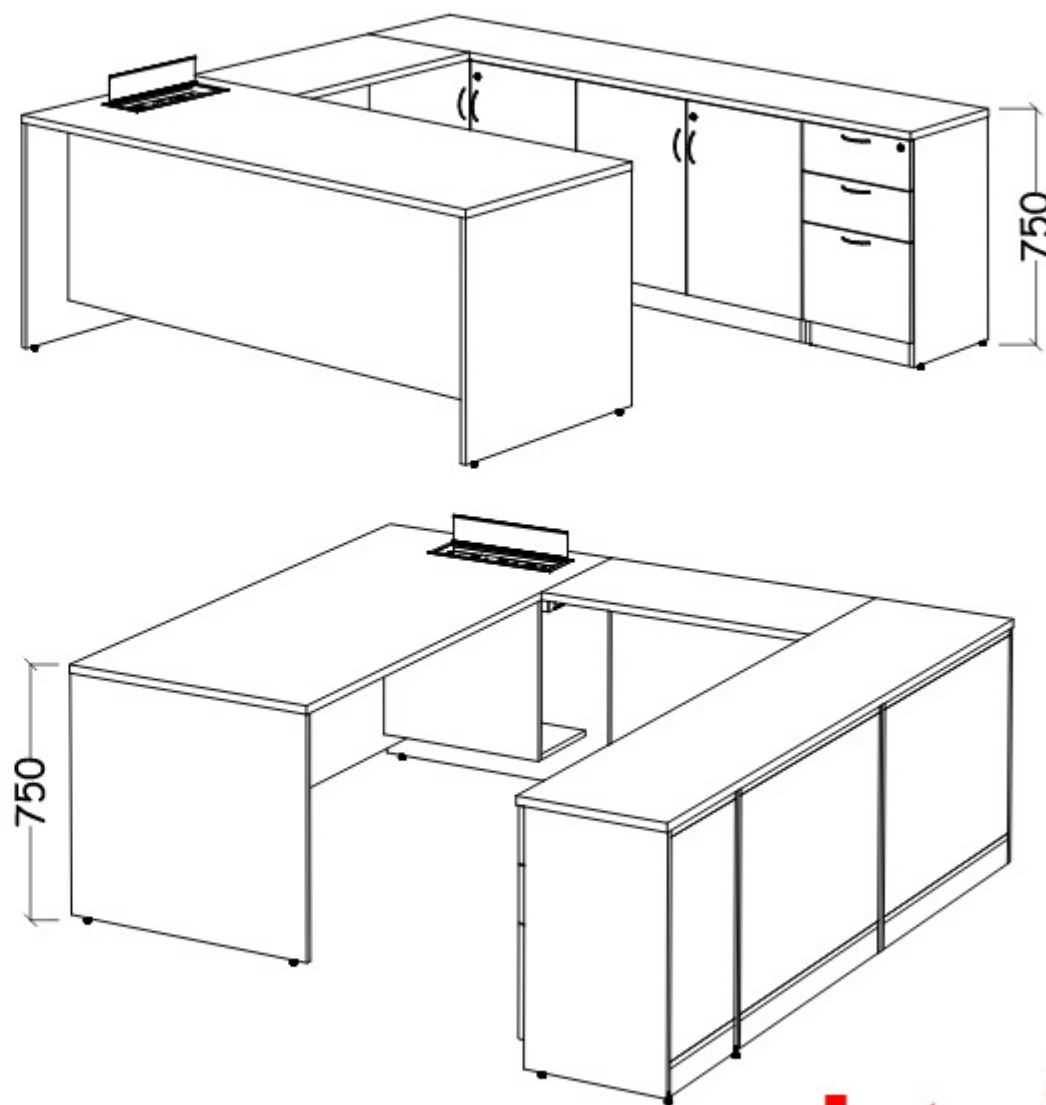

MANAGER WORKSTATION
MG-WD02

Main Table : 1800W x 800W x 750H
Side Return Top : 900L x 450W x 25T
Back Cabinet : 2205L x 450W x 750H