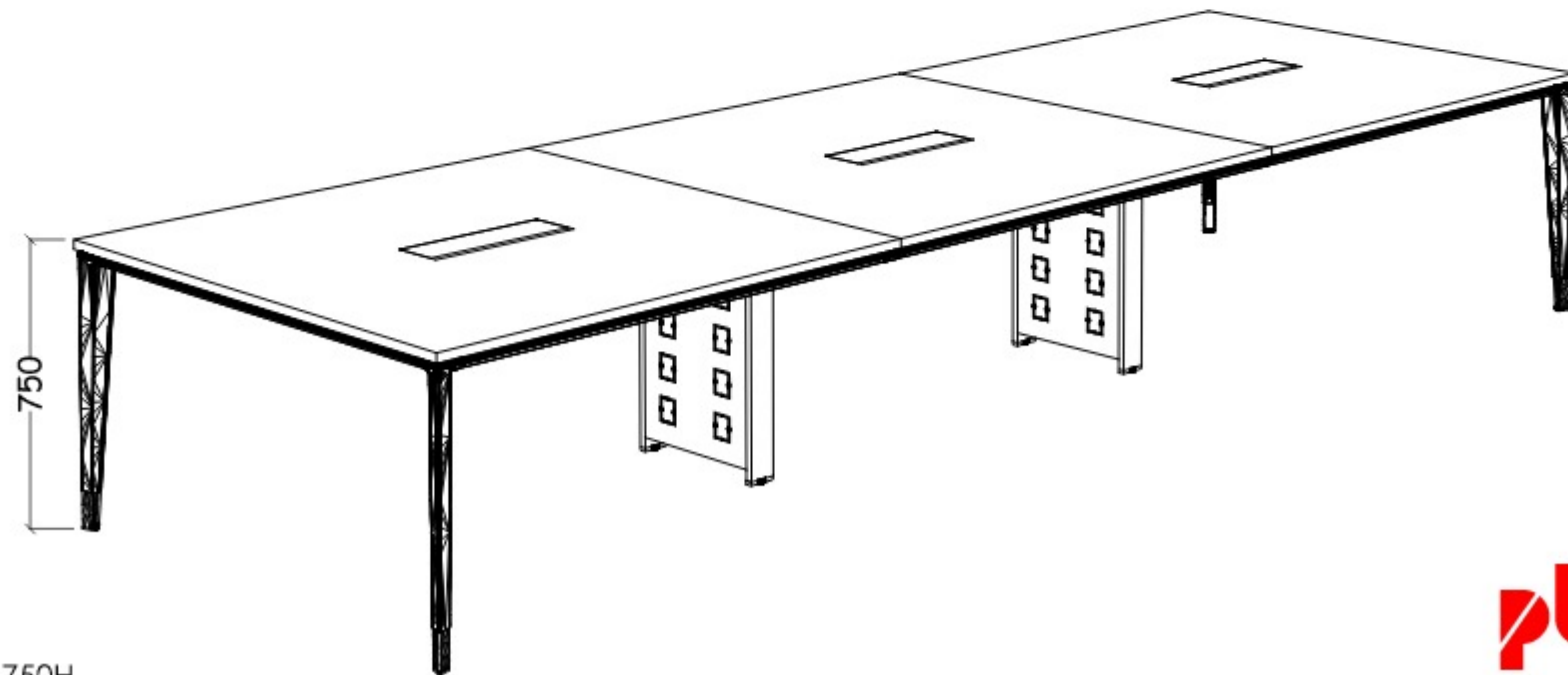

BR MEETING TABLE

4500L x 1500W x 750H