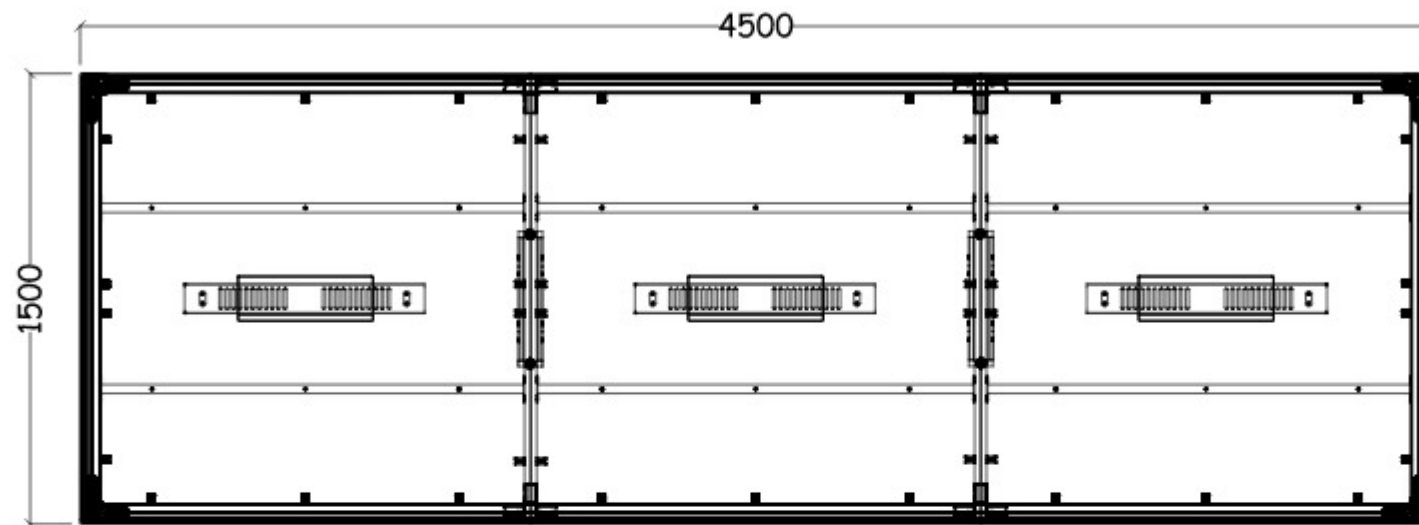

BR MEETING TABLE

4500L x 1500W x 750H