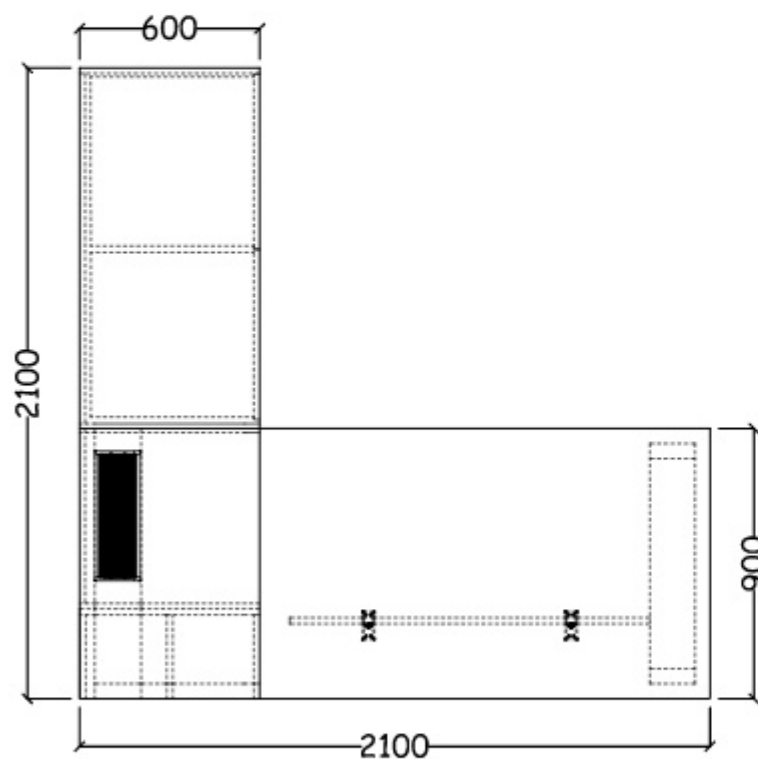

AYDEN DIRECTOR SET

- Worktop - 2100(L) x 900(W) x 750(H)
- Side Return Cabinet - 2100(L) x 600(W) x 610(H)
- Drawer Cabinet - 1890(L) x 500(W) x 1045(H)
- Open Shelves - 2390/500(L) x 320(W) x 2228(H)