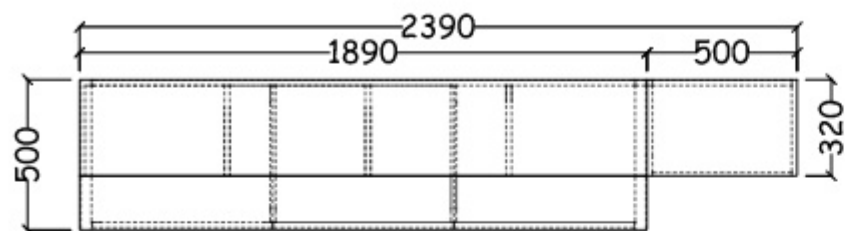

AYDEN DIRECTOR SET

- Worktop - 2100(L) x 900(W) x 750(H)
- Side Return Cabinet - 2100(L) x 600(W) x 610(H)
- Drawer Cabinet - 1890(L) x 500(W) x 1045(H)
- Open Shelves - 2390/500(L) x 320(W) x 2228(H)