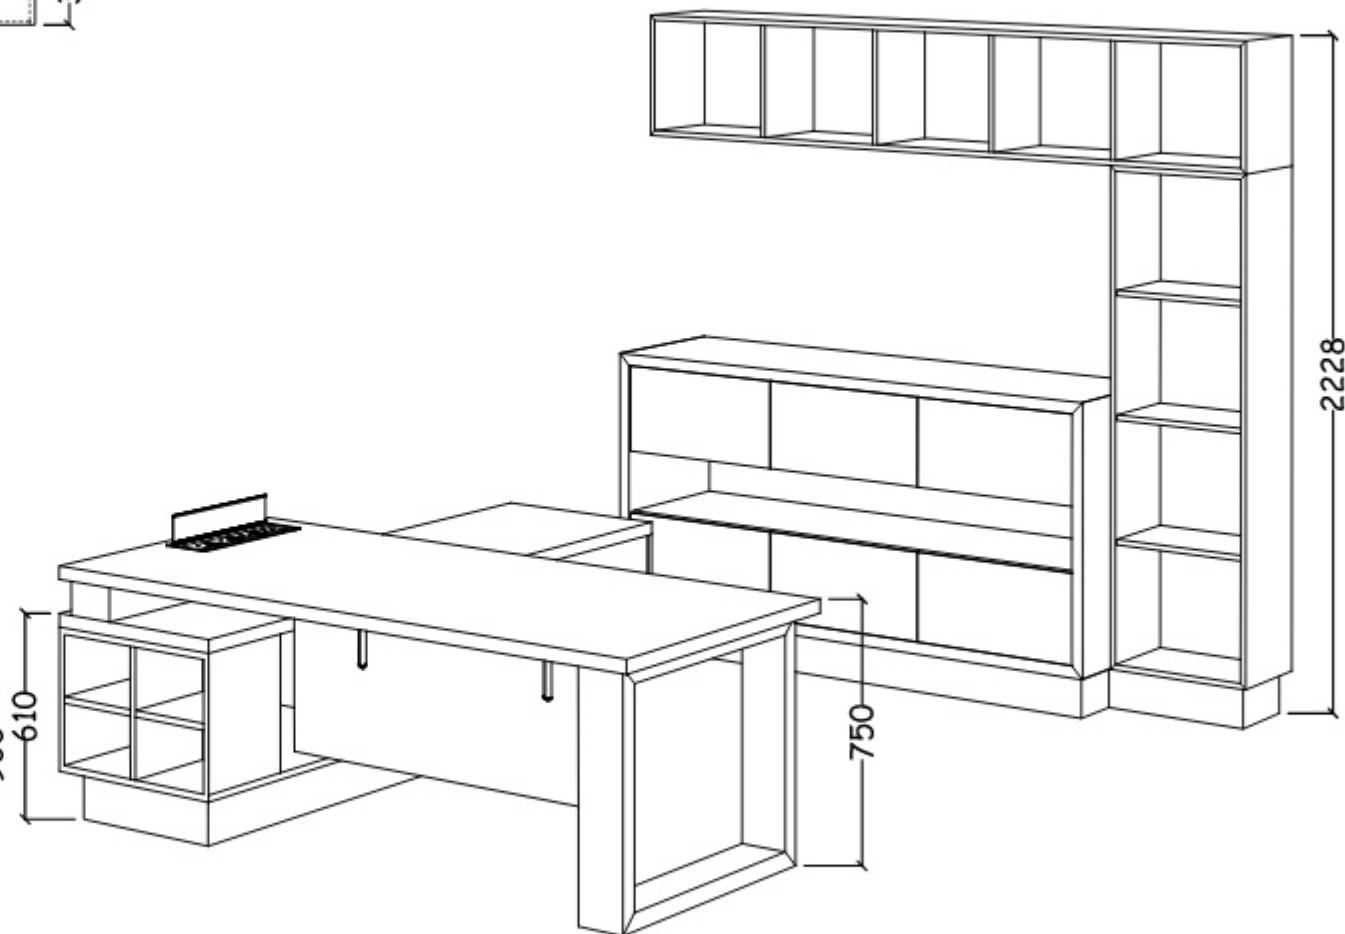

AYDEN DIRECTOR SET

- Worktop - 2100(L) x 900(W) x 750(H)
- Side Return Cabinet - 2100(L) x 600(W) x 610(H)
- Drawer Cabinet - 1890(L) x 500(W) x 1045(H)
- Open Shelves - 2390/500(L) x 320(W) x 2228(H)